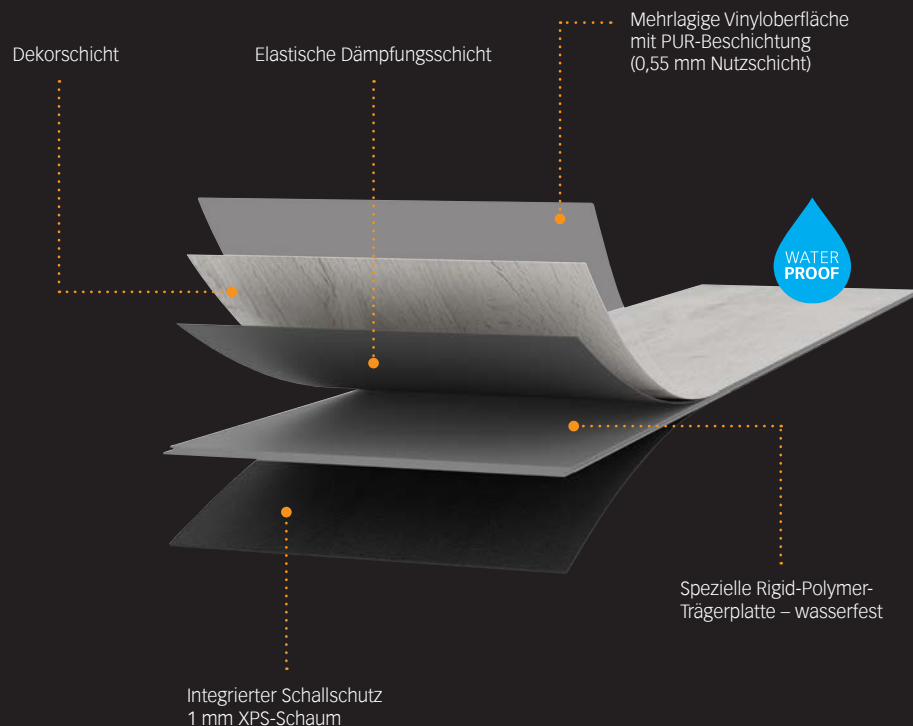

MeisterDesign. rigid

RD 300 S

Der Bequeme

Der wasserfeste Boden ist durch seine spezielle Rigid-Polymer-Trägerplatte besonders formstabil, eine zusätzliche elastische Zwischenschicht dämpft den Gehrschall im Raum. Die mehrlagige Vinyloberfläche mit PUR-Beschichtung macht den Boden äußerst pflegeleicht. Eine integrierte Trittschallkaschierung auf der Rückseite sorgt für mehr Ruhe in den darunter liegenden Räumen. Die Dielen verfügen bei hoher Stabilität trotzdem über ein vergleichsweise nur geringes Flächengewicht – dadurch lassen sie sich besonders einfach transportieren und verarbeiten!

Designboden MeisterDesign. rigid RD 300 S

| Kurzdielen	| Spezielle Rigid-Polymer-Trägerplatte – wasserfest	| Klicksystem: Multiclic	| Stärke: 5,5 mm
| Beanspruchungsklasse 23|33	| Mehrlagige Vinyloberfläche mit PUR-Beschichtung	| MEISTER-Garantie*	| Deckmaß:
| Umlaufende Microfase	| Mit Trittschallkaschierung 1 mm XPS-Schaum	| 25 Jahre im Wohnbereich	| 1290 x 228 mm
| Wasserfest		| 5 Jahre im gewerblichen Bereich	
| Feuchtraumgeeignet			

* Garantie gemäß MeisterWerke-Garantiebedingungen unter www.meister.com