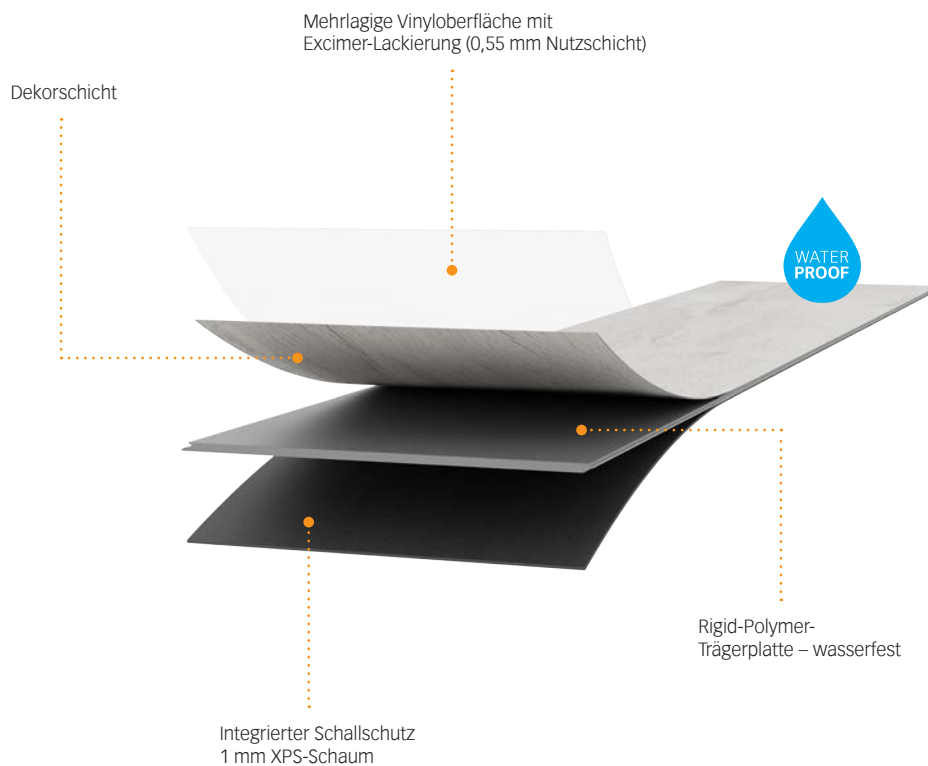

MeisterDesign. rigid

RL 400 S | RB 400 S

Der Belastbare

Die Rigid-Polymer-Trägerplatte sorgt im Zusammenspiel mit der integrierten Trittschallkaschierung für eine schwere und dadurch schwingungsdämpfende Konstruktion – und damit einen belastbaren und gleichzeitig leisen Bodenbelag. Zusätzliches Plus: Die hochwertige Oberfläche mit Excimer-Lackierung macht den Boden besonders gleichmäßig matt.

Designboden MeisterDesign. rigid RL 400 S | RB 400 S

| 1-Stab (Landhausdielen- oder Fliesenformat)	| Rigid-Polymer-Trägerplatte – wasserfest	| Klicksystem: Multiclic	| Stärke: 6 mm
| Beanspruchungsklasse 23|33	| Mehrlagige Vinyloberfläche mit Excimer-Lackierung	| MEISTER-Garantie* 25 Jahre im Wohnbereich 5 Jahre im gewerblichen Bereich	| Deckmaß: (RL 400 S) 851 x 397 mm (RB 400 S)
| Umlaufende Microfase	| Mit Trittschallkaschierung		
| Wasserfest Feuchtraumgeeignet	| 1 mm XPS-Schaum		

* Garantie gemäß MeisterWerke-Garantiebedingungen unter www.meister.com